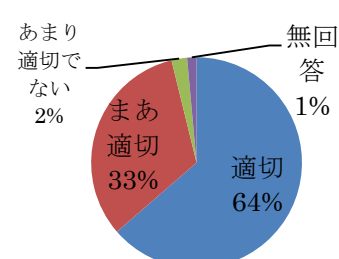

Q. スタッフの説明はわかりやすかったですか？

Q. どのくらいの頻度で図書館を利用していますか？

Q. 来館の目的は達成されましたか？

Q. 開館日、開館時間は適切ですか？

その他の集計は図書館ロビーに掲示していますので、ご確認ください。

お気づきの点・ご意見

- ・静かでゆったりしているので気持ちよく本がさがせ、チョットだけこしかけて見て帰れるのでいいです。
- ・蔵書が豊富なので一日居ても飽きない。閲覧スペースが充分あるのでよい。
- ・絵本をあいいうえお順でなくて、作家順に並べてくれた方が探しやすいと思います。
- ・子供がうるさいのが難点。図書館では静かにさせるというしつけが出来ない親が多すぎる。世の中の流れだから豊後高田だけではないのですが。