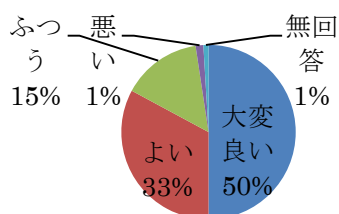

桂 畔

299号

2014年6月発行

発行：豊後高田市立図書館

図書館アンケート 集計結果をお知らせします

3月に実施した図書館アンケートにたくさんの回答をいただきありがとうございました。皆様の貴重なご意見を抜粋してグラフで発表させていただきます。

Q. スタッフの言葉使い、接客態度はいかがでしたか？

Q. スタッフの身だしなみはいかがでしたか？

Q. スタッフの説明はわかりやすかったですか？

Q. どのくらいの頻度で図書館を利用していますか？

Q. 来館の目的は達成されましたか？

Q. 開館日、開館時間は適切ですか？

その他の集計は図書館ロビーに掲示していますので、ご確認ください。

お気づきの点・ご意見

- ・静かでゆったりしているので気持ちよく本がさがせ、チョットだけこしかけて見て帰れるのでいいです。
- ・蔵書が豊富なので一日居ても飽きない。閲覧スペースが充分あるのでよい。
- ・絵本をあいいうえお順でなくて、作家順に並べてくれた方が探しやすいと思います。
- ・子供がうるさいのが難点。図書館では静かにさせるというしつけが出来ない親が多すぎる。世の中の流れだから豊後高田だけではないのですが。