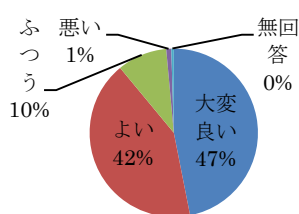

桂 畔

299号

2014年6月発行

発行：豊後高田市立図書館

図書館アンケート 集計結果をお知らせします

3月に実施した図書館アンケートにたくさんの回答をいただきありがとうございました。皆様の貴重なご意見を抜粋してグラフで発表させていただきます。

Q. スタッフの言葉使い、接客態度はいかがでしたか？

Q. スタッフの身だしなみはいかがでしたか？

Q. スタッフの説明はわかりやすかったですか？

Q. どのくらいの頻度で図書館を利用していますか？

Q. 来館の目的は達成されましたか？

Q. 開館日、開館時間は適切ですか？

その他の集計は図書館ロビーに掲示していますので、ご確認ください。

お気づきの点・ご意見

- ・静かでゆったりしているので気持ちよく本がさがせ、チョットだけこしかけて見て帰れるのでいいです。
- ・蔵書が豊富なので一日居ても飽きない。閲覧スペースが充分あるのでよい。
- ・絵本をあいいうえお順でなくて、作家順に並べてくれた方が探しやすいと思います。
- ・子供がうるさいのが難点。図書館では静かにさせるというしつけが出来ない親が多すぎる。世の中の流れだから豊後高田だけではないのですが。