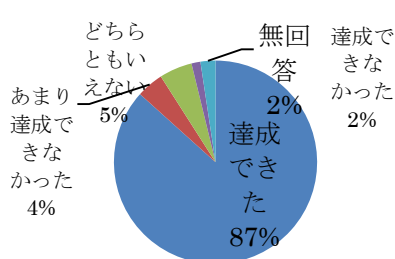

桂 畔

299号

2014年6月発行

発行：豊後高田市立図書館

図書館アンケート 集計結果をお知らせします

3月に実施した図書館アンケートにたくさんの回答をいただきありがとうございました。皆様の貴重なご意見を抜粋してグラフで発表させていただきます。

Q. スタッフの言葉使い、接客態度はいかがでしたか？

Q. スタッフの身だしなみはいかがでしたか？

Q. スタッフの説明はわかりやすかったですか？

Q. どのくらいの頻度で図書館を利用していますか？

Q. 来館の目的は達成されましたか？

Q. 開館日、開館時間は適切ですか？

その他の集計は図書館ロビーに掲示していますので、ご確認ください。

お気づきの点・ご意見

- ・静かでゆったりしているので気持ちよく本がさがせ、チョットだけこしかけて見て帰れるのでいいです。
- ・蔵書が豊富なので一日居ても飽きない。閲覧スペースが充分あるのでよい。
- ・絵本をあいいうえお順でなくて、作家順に並べてくれた方が探しやすいと思います。
- ・子供がうるさいのが難点。図書館では静かにさせるというしつけが出来ない親が多すぎる。世の中の流れだから豊後高田だけではないのですが。