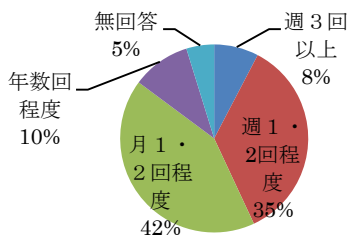

Q. どのくらいの頻度で図書館を利用していますか？