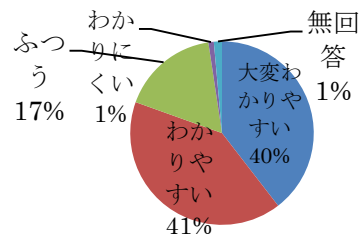

桂 畔

299号

2014年6月発行

発行：豊後高田市立図書館

図書館アンケート 集計結果をお知らせします

3月に実施した図書館アンケートにたくさんの回答をいただきありがとうございました。皆様の貴重なご意見を抜粋してグラフで発表させていただきます。

Q. スタッフの言葉使い、接客態度はいかがでしたか？

Q. スタッフの身だしなみはいかがでしたか？

Q. スタッフの説明はわかりやすかったですか？

Q. どのくらいの頻度で図書館を利用していますか？

Q. 来館の目的は達成されましたか？

Q. 開館日、開館時間は適切ですか？

その他の集計は図書館ロビーに掲示していますので、ご確認ください。

お気づきの点・ご意見

- ・静かでゆったりしているので気持ちよく本がさがせ、チョットだけこしかけて見て帰れるのでいいです。
- ・蔵書が豊富なので一日居ても飽きない。閲覧スペースが充分あるのでよい。
- ・絵本をあいいうえお順でなくて、作家順に並べてくれた方が探しやすいと思います。
- ・子供がうるさいのが難点。図書館では静かにさせるというしつけが出来ない親が多すぎる。世の中の流れだから豊後高田だけではないのですが。